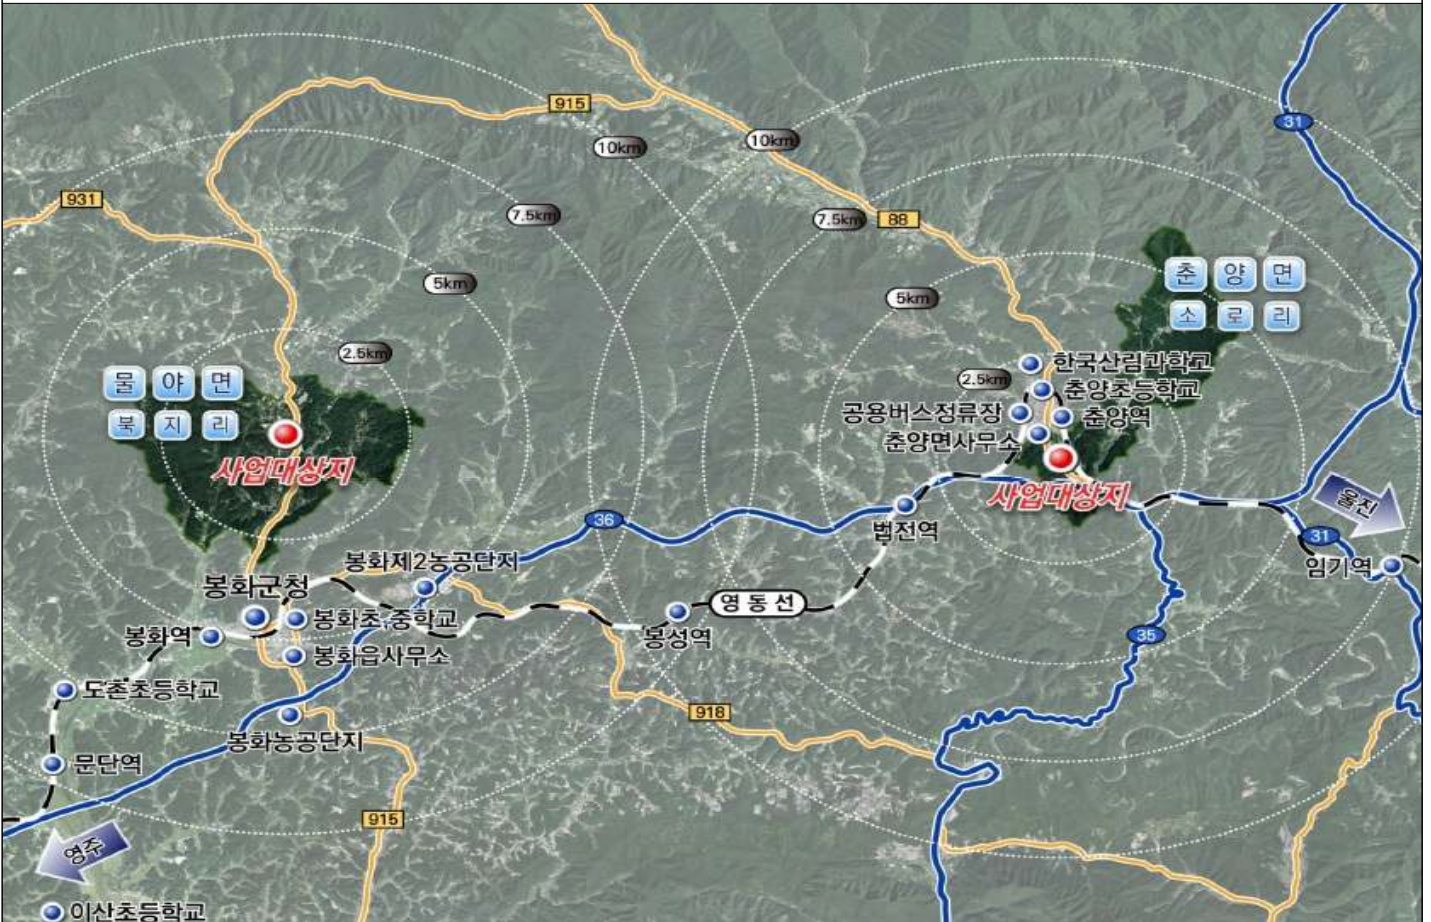

# 사업 위치도

**북지지구**  
(경북 봉화군 물야면 북지리 754-1)

**소로지구**  
(경북 봉화군 춘양면 소로리 749)

### 복지지구

(경북 봉화군 물야면 복지리 754-1)

### 소로지구

(경북 봉화군 춘양면 소로리 749)

※ 본 조감도는 입주 예정자의 이해를 돕기 위한 것으로 실제 공사 현장과 상이할 수 있습니다.