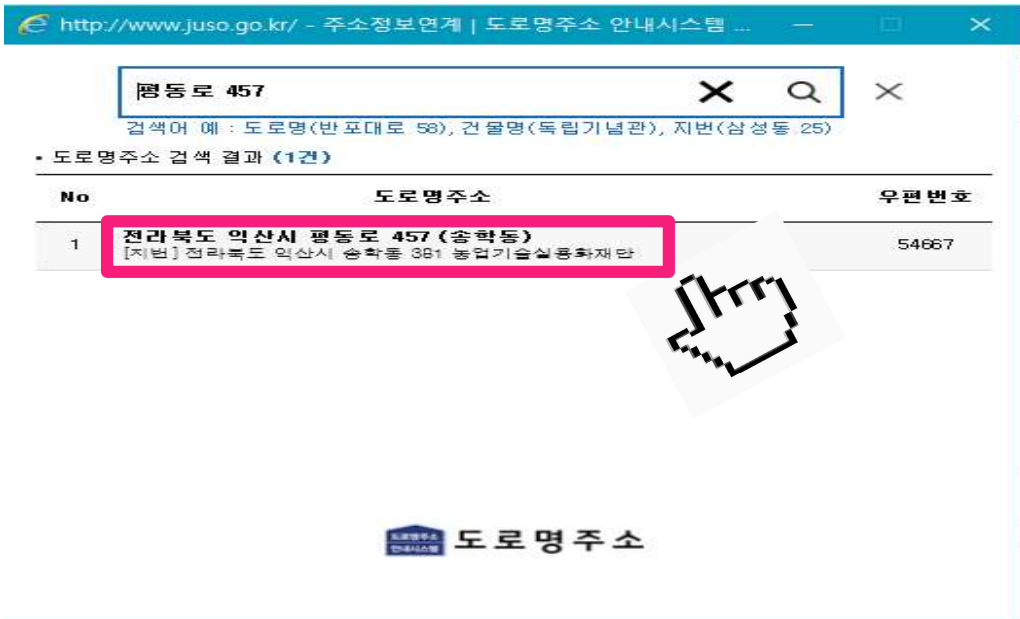

7. 주소 입력

주소 입력 후 클릭 해주세요